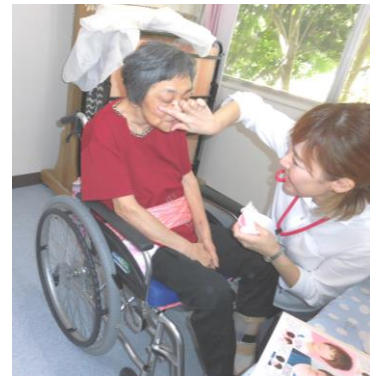

村井正直先生・陽子先生の七回忌法要が無事営まれました。

「村井正直先生・陽子先生の法人主催七回忌法要」が10月15日(土)晴天の下、旧村井医院2階において無事営まれました。旧わらしべ学園利用者ご家族、法人役員、旧わらしべ園職員、共に歩む会の皆様はじめご後援いただいた方々、旧村井医院の患者さん、村井家ご親族、現わらしべ会利用者ご家族会など、多くの方にご参列いただきました。ありがとうございました。

多くの方に支えられているということを実感しました。

理学療法士の山本さんを紹介します。

5月から理学療法士の山本洋晃さんが、わらしべ園でリハビリに関わってくれています。個別のリハビリだけでなく、食事前の座り換えや食事の取り方に関する指導(写真)などをしてもらっています。

週1回ですが、何でも相談できて、頼りになります。

美容師さんが来てくださることになりました。

10月から美容師さんが毎月利用者さんの散髪をしてくださるようになりました。カットだけでなく、毛染めや

顔そりなども行ってくださいますので、要望に応じた対応が可能です。散髪後は、少し頬紅を付けてもらったり、髪の毛をコテで巻いてもらったり、とても素敵になりました。散髪中は、ジャズをBGMとして流して下さったり、アロマの香りを部屋に漂わせて下さったり、色々工夫が凝らされていました。利用者さんからも「髪の毛のカatalogがあって分かりやすかった。」などの意見を頂き、好評でした。

家族会で雑誌を購入しました。

老若男女問わず、楽しんで読んでいただけるよう、車、グルメ、動物、手芸など、様々な内容の雑誌を取り揃えました。特に人気があるのは枚方のグルメ雑誌です。美味しそうなお店を見つけていただいて、外出先を決められる方もいらっしゃるみたいです。

活用されていて嬉しいです。

わら・Haruカレンダーを販売します！

今年もわらしべ園・Haruと一緒にカレンダーを作成しました！今年は「1枚カレンダー」「卓上カレンダー」と販売いたします。「1枚カレンダー」は300円、「卓上カレンダー」は500円となっています。

11月より園の玄関や地域のイベントなどで販売予定です。

わらしべ園広報室
編集：野中／発行責任：石川（施設長）
連絡先：わらしべ園
〒573-0103 枚方市長尾荒阪 2-3545
Tel 072-850-5507 Fax 072-850-5648
HP アドレス <http://www.warasibe.or.jp/>

みなさまのご意見をお寄せください
「わらしべ園広報室」の感想・ご意見をお待ちしています。以下のメールアドレスへお送りください。

info.wara.12@sb3.so-net.ne.jp